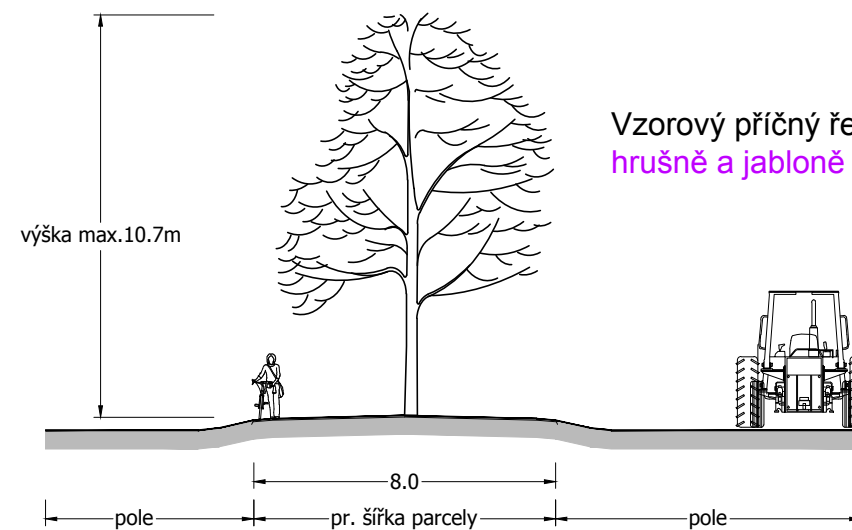

Vzorový příčný řez výsadbou - po 5 letech
třešně

Vzorový příčný řez výsadbou - po 30 letech
třešně

Vzorový příčný řez výsadbou - po 5 letech
švestky

Vzorový příčný řez výsadbou - po 30 letech
švestky

Vzorový příčný řez výsadbou - po 5 letech
hrušně a jabloně

Vzorový příčný řez výsadbou - po 30 letech
hrušně a jabloně

akce :

Liniová výsadba regionálních kulturních odrůd ovocných dřevin
v trati 'Pod výhonem' v k.ú. Skalice u Znojma

investor :	Obec Skalic, Skalice 92, 671 71 Skalice, IČO: 00293474		pare č.:
zpracovatel :	Ing. Dana Krejčí, Na Svahu 408/18, 669 02 Znojmo		
autorizovaná osoba :	Ing. Jaroslav Krejčí, ČKA : 02 947		
obsah :	D.7.3 Vzorové řezy výsadbou		
datum :	stupeň :	měřítko :	
03/2019	DPS	1:1000, formát 6A4	