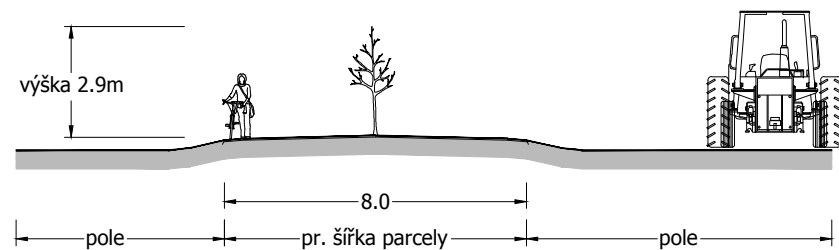

Vzorový příčný řez výsadbou - po 30 letech
hrušně a jabloně

akce :

Liniová výsadba regionálních kulturních odrůd ovocných dřevin
v trati 'Pod výhonem' v k.ú. Skalice u Znojma

investor :	Obec Skalic, Skalice 92, 671 71 Skalice, IČO: 00293474		pare č.:
zpracovatel :	Ing. Dana Krejčí, Na Svahu 408/18, 669 02 Znojmo		
autorizovaná osoba :	Ing. Jaroslav Krejčí, ČKA : 02 947		
obsah :	D.7.3 Vzorové řezy výsadbou		
datum :	stupeň :	měřítko :	
03/2019	DPS	1:1000, formát 6A4	