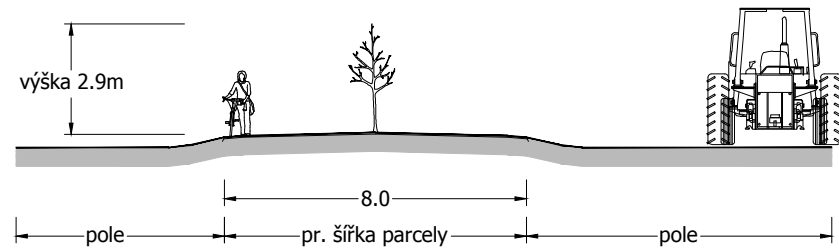

Vzorový příčný řez výsadbou - po 5 letech
švestky

Vzorový příčný řez výsadbou - po 5 letech
třešně