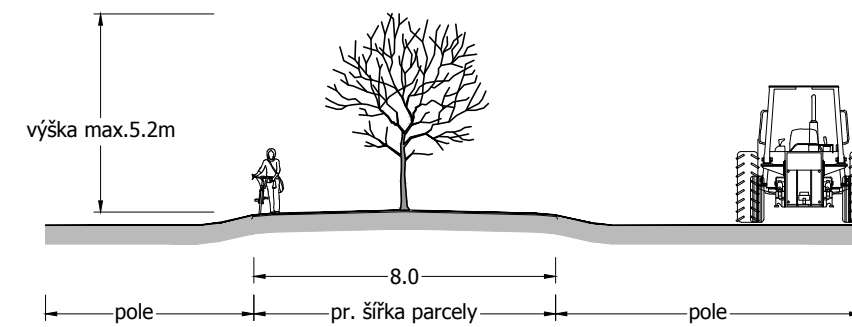

Vzorový příčný řez výsadbou - po 5 letech
třešně

Vzorový příčný řez výsadbou - po 30 letech
třešně

Vzorový příčný řez výsadbou - po 5 letech
švestky

Vzorový příčný řez výsadbou - po 30 letech
švestky

Vzorový příčný řez výsadbou - po 5 letech
hrušně a jabloně

Vzorový příčný řez výsadbou - po 30 letech
hrušně a jabloně

akce :

Liniová výsadba regionálních kulturních odrůd ovocných dřevin
v trati 'Pod výhonem' v k.ú. Skalice u Znojma

investor :	Obec Skalic, Skalice 92, 671 71 Skalice, IČO: 00293474		pare č.:
zpracovatel :	Ing. Dana Krejčí, Na Svahu 408/18, 669 02 Znojmo		
autorizovaná osoba :	Ing. Jaroslav Krejčí, ČKA : 02 947		
obsah :	D.7.3 Vzorové řezy výsadbou		
datum :	stupeň :	měřítko :	
03/2019	DPS	1:1000, formát 6A4	