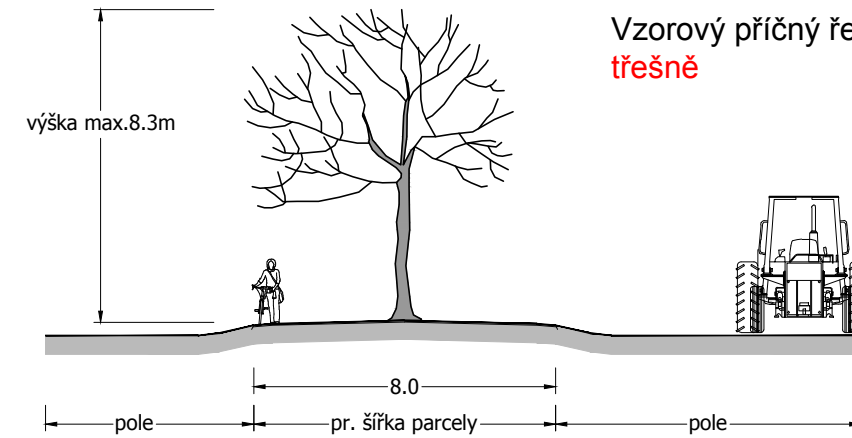

Vzorový příčný řez výsadbou - po 5 letech
třešně

Vzorový příčný řez výsadbou - po 30 letech
třešně

Vzorový příčný řez výsadbou - po 5 letech
švestky

Vzorový příčný řez výsadbou - po 30 letech
švestky

Vzorový příčný řez výsadbou - po 5 letech
hrušně a jabloně

Vzorový příčný řez výsadbou - po 30 letech
hrušně a jabloně

akce :

Liniová výsadba regionálních kulturních odrůd ovocných dřevin
v trati 'Pod výhonem' v k.ú. Skalice u Znojma

investor :	Obec Skalic, Skalice 92, 671 71 Skalice, IČO: 00293474		pare č.:
zpracovatel :	Ing. Dana Krejčí, Na Svahu 408/18, 669 02 Znojmo		
autorizovaná osoba :	Ing. Jaroslav Krejčí, ČKA : 02 947		
obsah :	D.7.3 Vzorové řezy výsadbou		
datum :	stupeň :	měřítko :	
03/2019	DPS	1:1000, formát 6A4	