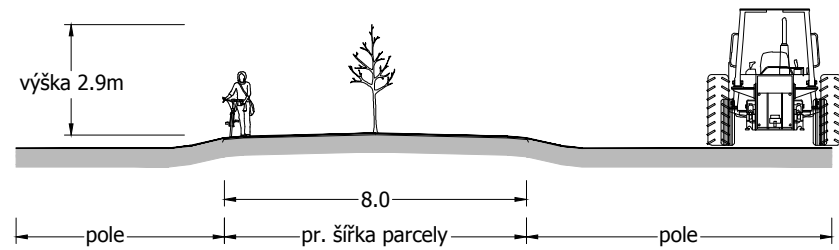

Vzorový příčný řez výsadbou - po 5 letech
třešně

Vzorový příčný řez výsadbou - po 5 letech
hrušně a jabloně

akce :

Liniová výsadba regionálních kulturních odrůd ovocných dřevin
v trati 'Pod výhonem' v k.ú. Skalice u Znojma

investor :	Obec Skalic, Skalice 92, 671 71 Skalice, IČO: 00293474		pare č.:
zpracovatel :	Ing. Dana Krejčí, Na Svahu 408/18, 669 02 Znojmo		
autorizovaná osoba :	Ing. Jaroslav Krejčí, ČKA : 02 947		
obsah :	D.7.3 Vzorové řezy výsadbou		
datum :	stupeň :	měřítko :	
03/2019	DPS	1:1000, formát 6A4